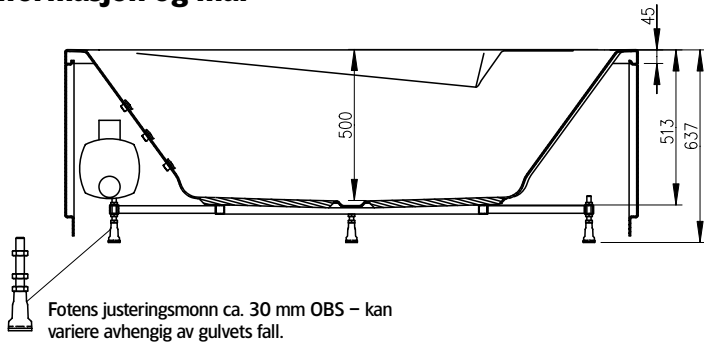

Hafa®

Merano 190 SQ

NO

Før du begynner...

Plassering av pumpe. For el-tilkopling følger det med 1,5 m kabel. Kontakt fagmann!

Informasjon og mål

Plassering støttefot (6 stk.) For å unngå at en støttefot havner rett over gulvsluket, bør du kontrollere hvor karetts støtteføtter og utløp er plassert.

Modell	Merano 190SQ	
Størrelse, mm	1895x950x640	
Volum	400 liter	
Vanndybde	400 mm	
Kardybde innv.	500 mm	

Materialer

Karet er lagd av sanitetsakryl av høyeste kvalitet og er forsterket med glassfiberarmert polyester. Dette gir et kar med mange fordeler. Det holder godt på varmen og har en blank og slitesterk overflate som ikke gir grobunn for mikroorganismer.