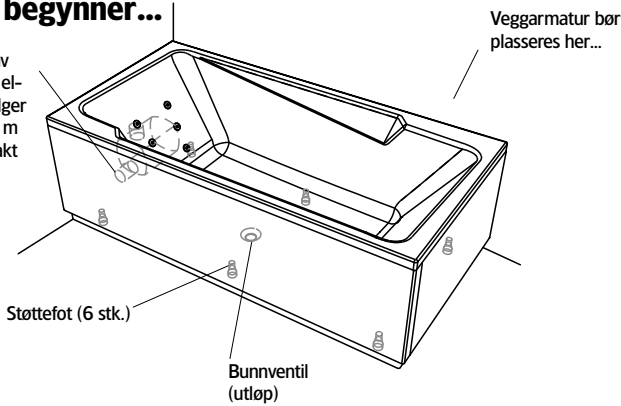

Hafa®

Merano 190 SQ

NO

Før du begynner...

Plassering av pumpe. For el-tilkopling følger det med 1,5 m kabel. Kontakt fagmann!

Informasjon og mål

Plassering støttefot (6 stk.) For å unngå at en støttefot havner rett over gulvsluket, bør du kontrollere hvor karetts støtteføtter og utløp er plassert.

Modell	Merano 190SQ	
Størrelse, mm	1895x950x640	
Volum	400 liter	
Vanndybde	400 mm	
Kardybde innv.	500 mm	

Materialer

Karet er lagd av sanitetsakryl av høyeste kvalitet og er forsterket med glassfiberarmert polyester. Dette gir et kar med mange fordeler. Det holder godt på varmen og har en blank og slitesterk overflate som ikke gir grobunn for mikroorganismer.

Volum 400 liter (opp til overløp)

Front

Front & endepanel følger med som standard

Blandebatteri

Merano Eksklusivpakke er ferdigboret for Dinavi 4-hulls blandebatteri.

Varmer

Dette karet kan fås med 1500 W og 3000 W varmer.