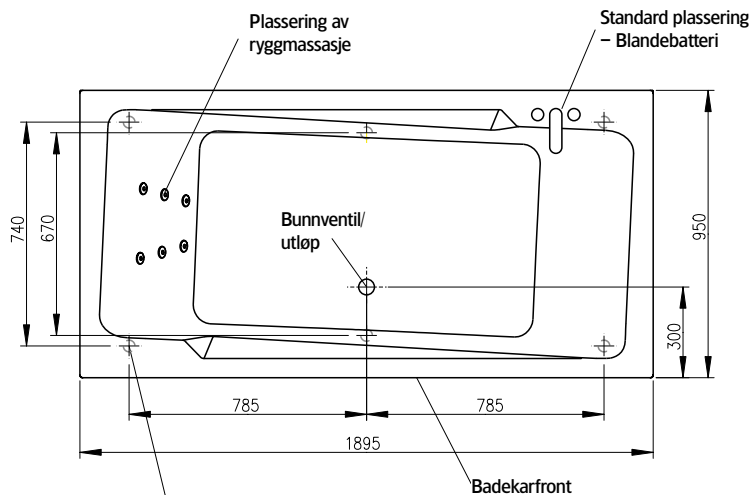

Hafa®

Merano 190 SQ

NO

Før du begynner...

Plassering av pumpe. For el-tilkopling følger det med 1,5 m kabel. Kontakt fagmann!

Informasjon og mål

Plassering støttefot (6 stk.) For å unngå at en støttefot havner rett over gulvsluket, bør du kontrollere hvor karetts støtteføtter og utløp er plassert.

Modell	Merano 190SQ	
Størrelse, mm	1895x950x640	
Volum	400 liter	
Vanndybde	400 mm	
Kardybde innv.	500 mm	

Materialer

Karet er lagd av sanitetsakryl av høyeste kvalitet og er forsterket med glassfiberarmert polyester. Dette gir et kar med mange fordeler. Det holder godt på varmen og har en blank og slitesterk overflate som ikke gir grobunn for mikroorganismer.

Volum 400 liter (opp til overløp)

Front

Front & endepanel følger med som standard

Blandebatteri

Merano Eksklusivpakke er ferdigboret for Dinavi 4-hulls blandebatteri.

Varmer

Dette karet kan fås med 1500 W og 3000 W varmer.